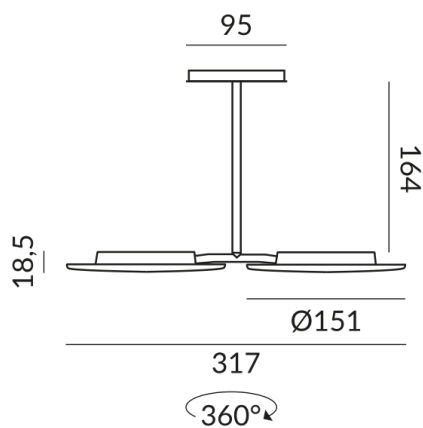

## Technical specifications

**Body color**  
champagner black

**Primary connection voltage**  
230 Volt

**Dimmable**  
Phasenabschnitt (C)

**Input power**  
30 Watt

**Light color**  
2700 K

**Option**  
Optional 3000k

**LED luminous flux**  
2400 lm

**Color rendering index**  
CRI 93

**Safety class**  
2

**Ingress protection**  
IP20

**Weight**  
0.75 kg

**Design**  
Dirk Wortmeyer