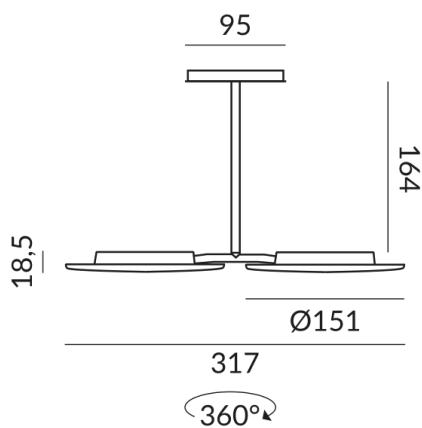

## Technical specifications

**Body color**  
champagner black

**Primary connection voltage**  
230 Volt

**Dimmable**  
Phasenabschnitt (C)

**Input power**  
30 Watt

**Light color**  
2700 K

**Option**  
Optional 3000k

**LED luminous flux**  
2400 lm

**Color rendering index**  
CRI 93

**Safety class**  
2

**Ingress protection**  
IP20

**Weight**  
0.41 kg

**Design**  
Dirk Wortmeyer