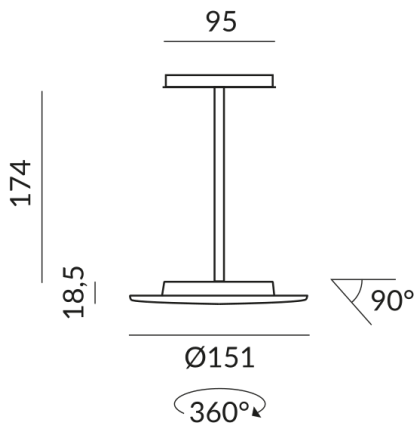

## Technical specifications

**Body color**  
painted white

**Primary connection voltage**  
230 Volt

**Dimmable**  
Phasenabschnitt (C)

**Input power**  
15 Watt

**Light color**  
2700 K

**Option**  
Optional 3000k

**LED luminous flux**  
1200 lm

**Color rendering index**  
CRI 93

**Safety class**  
2

**Ingress protection**  
IP20

**Weight**  
0.4 kg

**Design**  
Dirk Wortmeyer