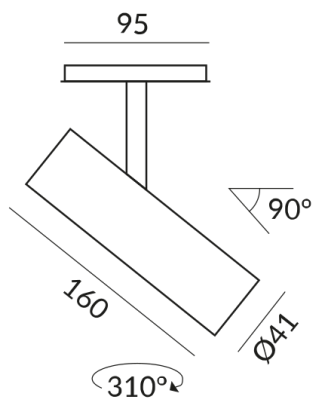

## Angle

50°

## Length

160mm