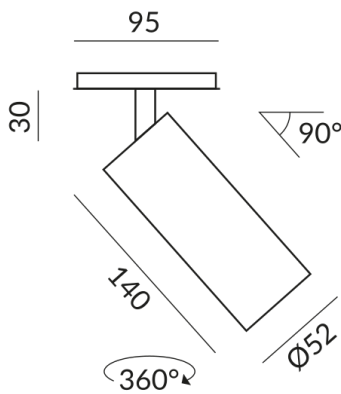

Color rendering index

CRI 90

Safety class

1

Ingress protection

IP20

Weight

0.31 kg