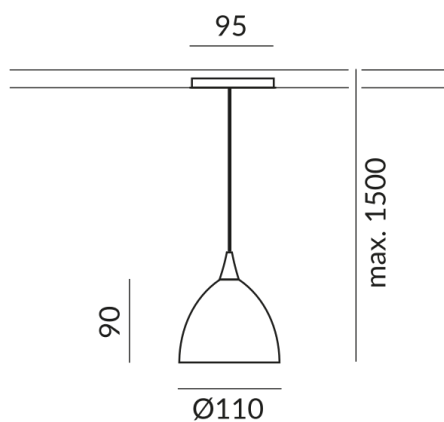

## Technical specifications

**Body color**  
painted black

**Shade color**  
orange yellow

**Primary connection voltage**  
230 Volt

**Dimmable**  
Universal (L,C)

**Input power**  
48 Watt

**Safety class**  
2

**Ingress protection**  
IP20

**Weight**  
0.49 kg

**Design**  
BRUCK Werksdesign

---

**BRUCK GmbH & Co. KG**  
Industriestr. 22a  
44628 Herne

Tel: +49 (0)2323 - 5910  
E-Mail: [sales@bruck.de](mailto:sales@bruck.de)