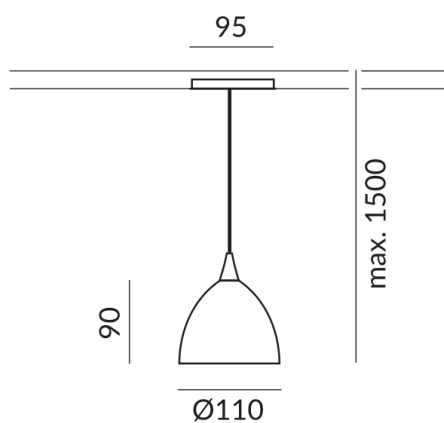

Design

BRUCK-Design