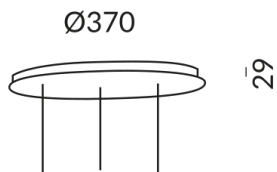

Design

BRUCK-Design