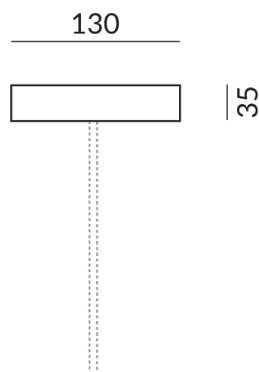

# canopies for individual lights

CANOPY 130 LV S

245150sw  
LED  
Dimmable  
€89.90

detail.deliveryTimeAvailable2

**Diameter**  
130mm  
**Mount Type**  
Pendelleuchte (S)

---

## Technical specifications

**Body color**  
painted black  
**Primary connection voltage**  
230 Volt  
**Dimmable**  
Phasenanschnitt (L)  
**Input power**  
15 Watt  
**Option**  
Optional DALI  
Optional Casambi  
**Safety class**  
2  
**Ingress protection**  
IP20  
**Weight**  
0.22 kg  
**Design**  
BRUCK-Design