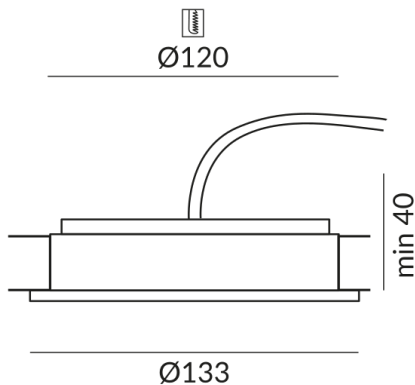

Available, delivery time: 3-5 days

**Diameter**

133mm

## Technical specifications

**Body color**

Painted white

**Dimmable**

Dimmbar mit entsprechendem Betriebsgerät

**Input power**

13 Watt

**Light color**