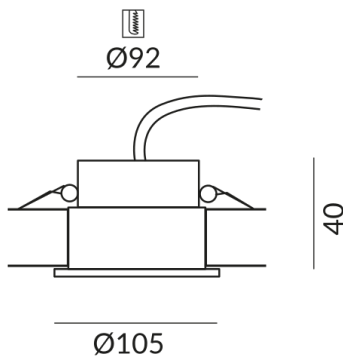

## Technical specifications

**Body color**  
painted white

**Dimmable**  
Dimmbar mit entsprechendem Betriebsgerät

**Input power**  
12 Watt

**Light color**  
2700 K

**Option**  
Optional 3000k

Optional DALI

**LED luminous flux**  
1000 lm

**Color rendering index**  
CRI 90

**Safety class**  
3

**Ingress protection**  
IP20

**Weight**  
0.31 kg