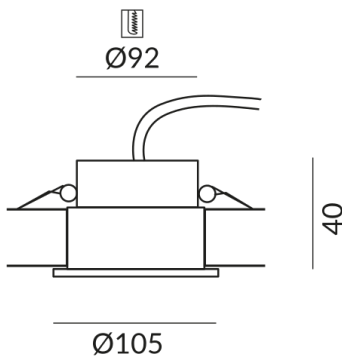

ALPHA recessed spotlights

ALPHA SPOT 30° LV R

155103ws-132

LED

Dimmable

€139.00

Available, delivery time: 7 days

Body Color

Painted white

Light Color

3.000K

Technical specifications

Body color

Painted white

Dimmable

Dimmbar mit entsprechendem Betriebsgerät

Input power

12 Watt

Light color

2700 K

Option

Optional 3000k

Optional DALI

LED luminous flux

1000 lm

Color rendering index

CRI 90

Safety class

3

Ingress protection

IP20

Weight

0.31 kg