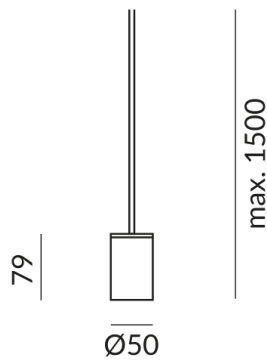

### Safety class

2

### Weight

0.3 kg