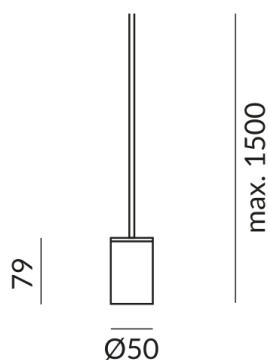

Weight

0.3 kg