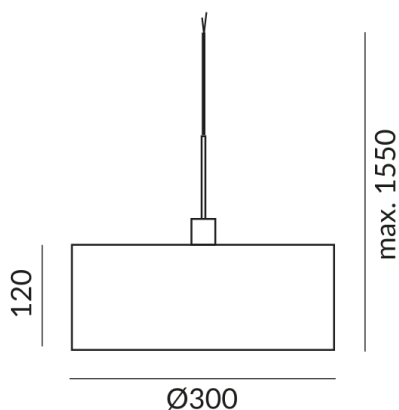

walnut

Dimmable

Dimmbar mit entsprechendem Betriebsgerät

Input power

12 Watt

Light color

2700 K

Option

Optional 3000k

Optional Dim2warm

LED luminous flux

1250 lm

Color rendering index

CRI 97

Safety class

3