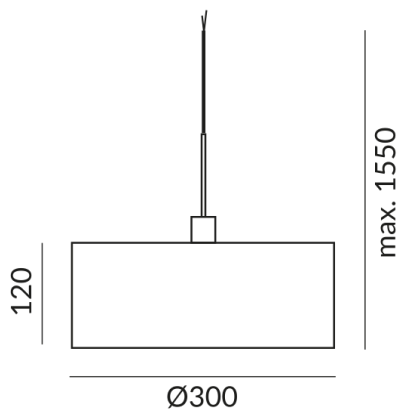

12 Watt

Light color

2700 K

Option

Optional 3000k

Optional Dim2warm

LED luminous flux

1250 lm

Color rendering index

CRI 97

Safety class

3

Ingress protection

IP20

Weight

1.53 kg