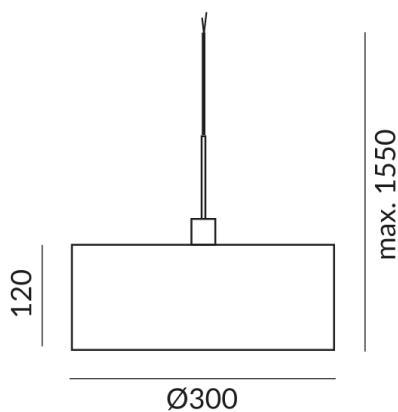

12 Watt

Light color

2700 K

Option

Optional 3000k

Optional Dim2warm

LED luminous flux

1250 lm

Color rendering index

CRI 97

Safety class

3

Ingress protection

IP20

Weight

1.53 kg