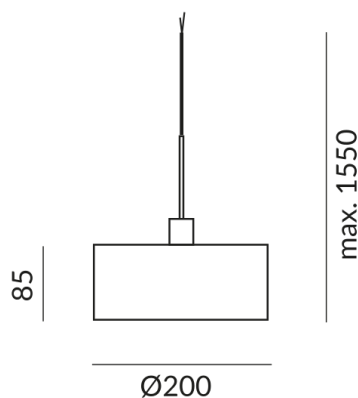

Ingress protection