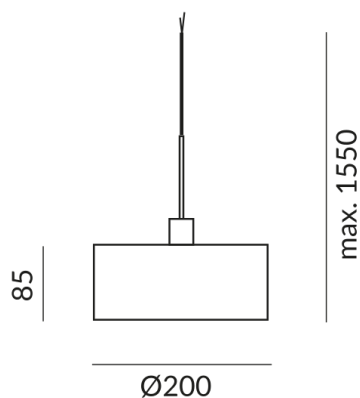

12 Watt

Light color

2700 K

Option

Optional 3000k

Optional Dim2warm

LED luminous flux

1250 lm

Color rendering index

CRI 97

Safety class

3

Ingress protection

IP20

Weight

0.81 kg