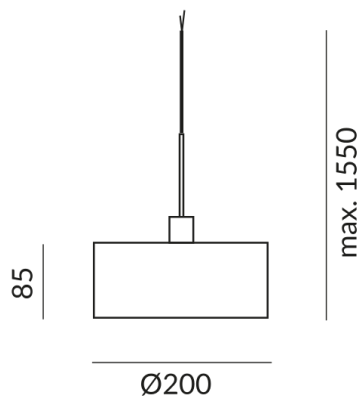

Ingress protection