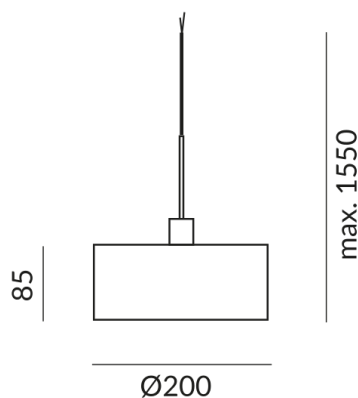

12 Watt

Light color

2700 K

Option

Optional 3000k

Optional Dim2warm

LED luminous flux

1250 lm

Color rendering index

CRI 97

Safety class

3

Ingress protection

IP20

Weight

0.81 kg