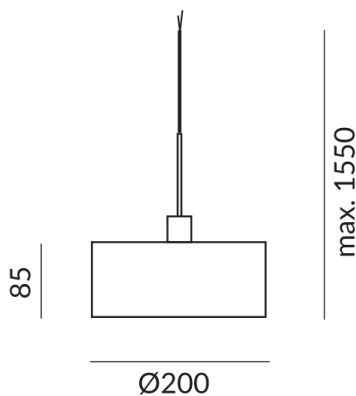

Weight

0.81 kg