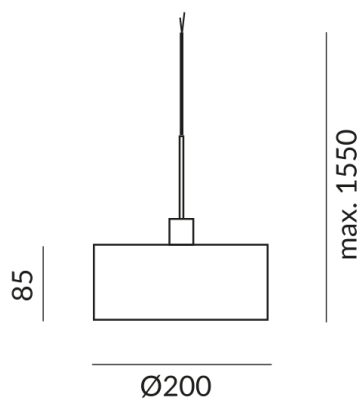

Ingress protection