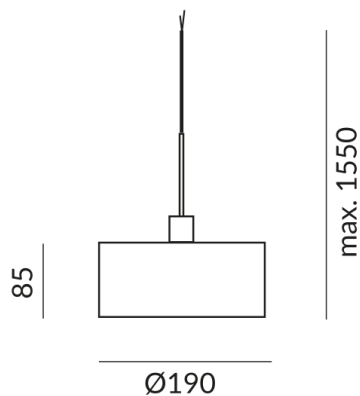

CANTARA GLASS

pendant lights

CANTARA GLASS 190 LV OE

132235ch
LED
Dimmable
Price €449.00 incl. VAT

Body Color
chrome

Diameter
190mm

Systems
LV pendant for canopy system

Shade Color
white

Bulb Type
LV-LED

Technical specifications

Body color
chrome

Shade color
white, texture

Dimmable
Dimmbar mit entsprechendem Betriebsgerät

Input power
12 Watt

Light color
2700 K

Option
Optional 3000k