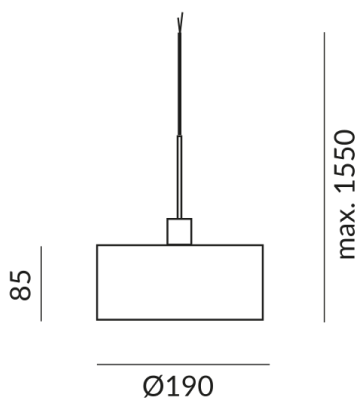

2.700K

Technical specifications

Body color

matt chrome-plated / painted

Shade color

white, inside gold

Dimmable

Dimmbar mit entsprechendem Betriebsgerät

Input power

12 Watt

Light color

2700 K

Option

Optional 3000k

Optional Dim2warm

LED luminous flux

1250 lm

Color rendering index

CRI 97

Safety class

3

Ingress protection

IP20

Weight