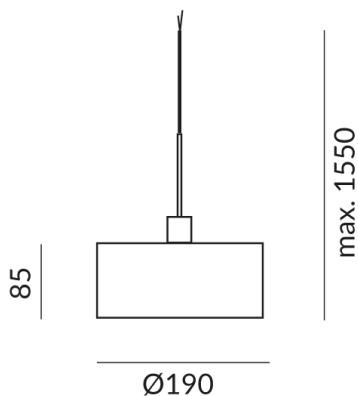

Input power

12 Watt

Light color

2700 K

Option

Optional 3000k

Optional Dim2warm

LED luminous flux

1250 lm

Color rendering index

CRI 97

Safety class

3

Ingress protection

IP20

Weight