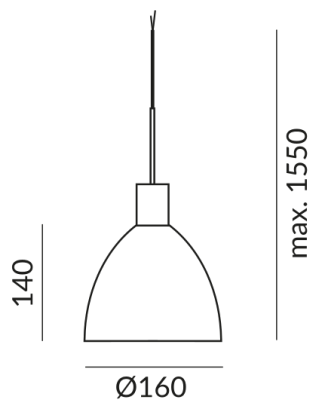

Body color

painted black

Shade color

black, inside gold

Dimmable

Dimmbar mit entsprechendem Betriebsgerät

Input power

12 Watt

CRI 97

Safety class

3

Ingress protection

IP20

Weight

0.59 kg

Design
BRUCK Werksdesign