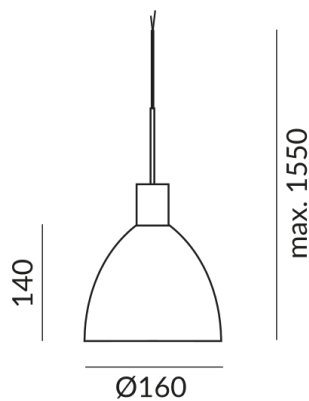

SILVA NEO 160

pendant lights

SILVA NEO 160 LV OE

132110ch
LED
Dimmable
€479.00

Available, delivery time: 7 days

Body Color
chrome

Systems
LV pendant for canopy system

Shade Color
black, inside gold

Bulb Type
LV-LED

Light Color
2.700K

Technical specifications

Body color
chrome

Shade color
black, inside gold

Dimmable
Dimmbar mit entsprechendem Betriebsgerät

Input power
12 Watt

Light color
2700 K

Option
Optional 3000k

Optional Dim2warm

LED luminous flux
1250 lm

Color rendering index
CRI 97

Safety class
3

Ingress protection
IP20

Weight

0.59 kg