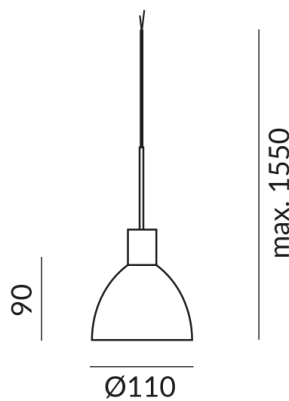

Body color

painted black

Shade color

blue magenta

Dimmable

Dimmbar mit entsprechendem Betriebsgerät

Input power

12 Watt

CRI 97

Safety class

3

Ingress protection

IP20

Weight

0.52 kg

Design
BRUCK Werksdesign