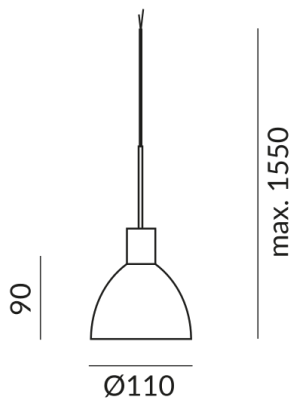

Input power

12 Watt

Light color

2700 K

Option

Optional 3000k

Optional Dim2warm

LED luminous flux

1250 lm

Color rendering index

CRI 97

Safety class

3

Ingress protection

IP20

Weight