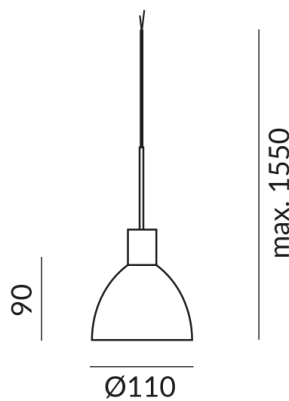

**Color rendering index**

CRI 97

**Safety class**

3

**Ingress protection**

IP20

**Weight**

0.52 kg