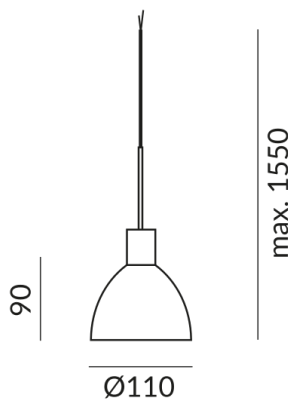

Body color

painted black

Shade color

orange yellow

Dimmable

Dimmbar mit entsprechendem Betriebsgerät

Input power

12 Watt

CRI 97

Safety class

3

Ingress protection

IP20

Weight

0.52 kg

Design
BRUCK Werksdesign