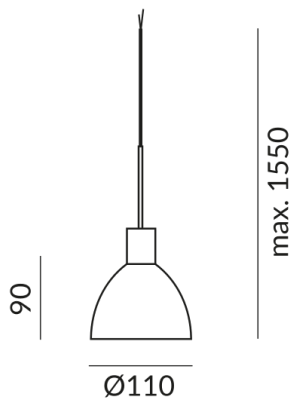

Ingress protection