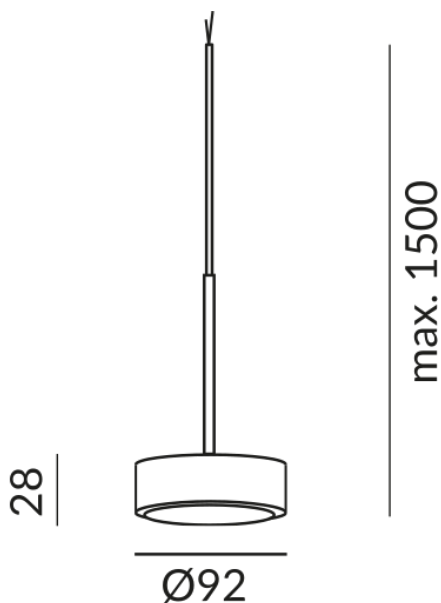

2.700K

Technical specifications

Body color

painted white

Dimmable

Dimmbar mit entsprechendem Betriebsgerät

Input power

12 Watt

Color rendering index

CRI 97

Safety class

3

Ingress protection

IP20

Weight

0.42 kg