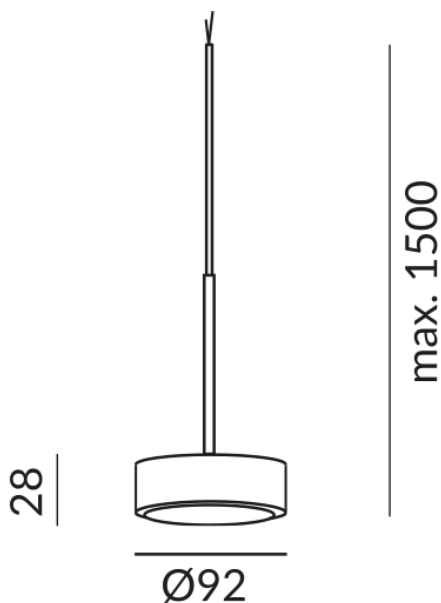

Weight

0.42 kg