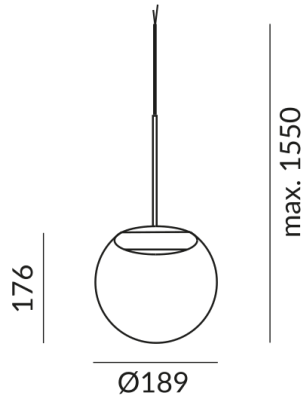

BLOP DUR pendant lights

BLOP DUR LV OE

130054mcgy
LED
Dimmable
€499.00

detail.deliveryTimeAvailable2

Systems

LV pendant for canopy system

Bulb Type

LV-LED

Body Color

matt chrome-plated / painted

Technical specifications

Body color

matt chrome-plated / painted

Dimmable

Dimmbar mit entsprechendem Betriebsgerät

Input power

12 Watt

Light color

2700 K

Option

Optional 3000k

Optional Dim2warm

LED luminous flux

1200 lm