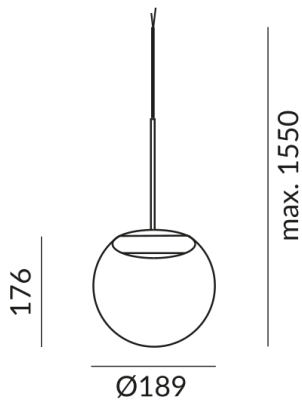

Design

Dirk Wortmeyer