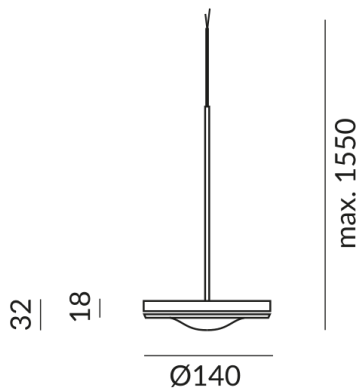

## Technical specifications

**Body color**  
painted white

**Dimmable**  
Dimmbar mit entsprechendem Betriebsgerät

**Input power**  
12 Watt

**Light color**  
2700 K

**Option**  
Optional 3000k

Optional Dim2warm

**LED luminous flux**  
1100 lm

**Color rendering index**  
CRI 90

**Safety class**  
3

**Ingress protection**  
IP20

**Weight**  
0.41 kg

**Design**  
Dirk Wortmeyer