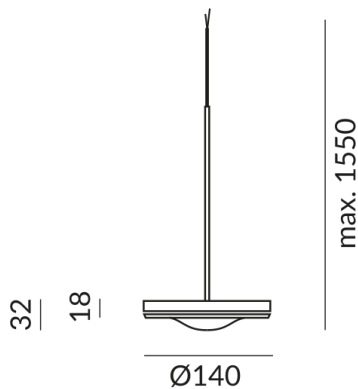

Design

Dirk Wortmeyer