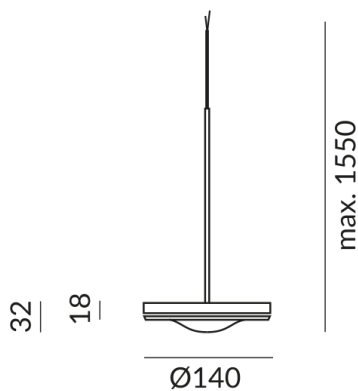

Design

Dirk Wortmeyer