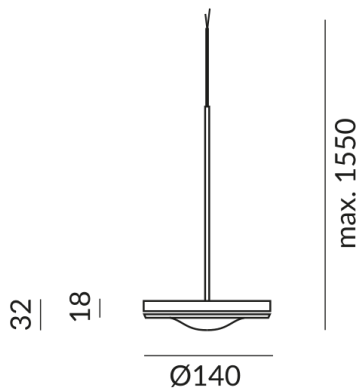

Technical specifications

Body color
chrome

Dimmable
Dimmbar mit entsprechendem Betriebsgerät

Input power
12 Watt

Light color
2700 K

Option
Optional 3000k

Optional Dim2warm

LED luminous flux
1100 lm

Color rendering index
CRI 90

Safety class
3

Ingress protection
IP20

Weight
0.41 kg

Design
Dirk Wortmeyer