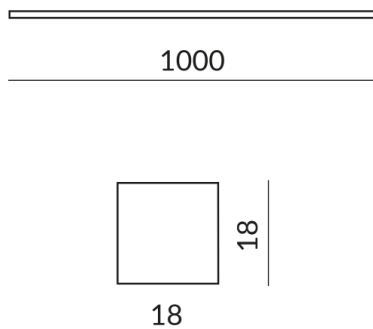

Design

Dirk Wortmeyer