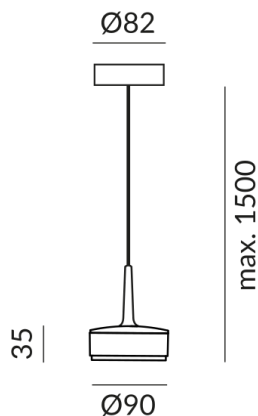

# TUTO II pendant lights

TUTO II AC S, 10W, PC2, 2700K, black

104260sw  
LED  
Dimmable  
€259.00

Available, delivery time: 4 weeks

## Technical specifications

<b>Body color</b>	Painted black
<b>Primary connection voltage</b>	230 Volt
<b>Dimmable</b>	Phasenabschnitt (C)
<b>Input power</b>	10 Watt
<b>Light color</b>	2700 K
<b>LED luminous flux</b>	800 lm
<b>Color rendering index</b>	CRI 90
<b>Safety class</b>	2
<b>Ingress protection</b>	IP20
<b>Weight</b>	0.45 kg