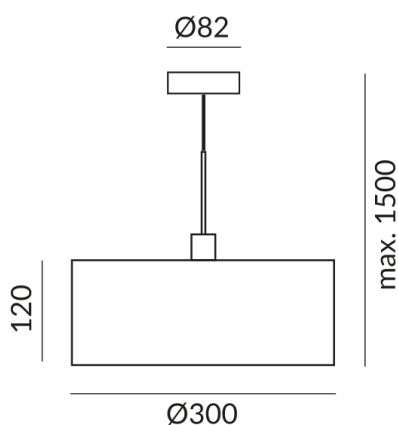

Phasenabschnitt (C)

Input power

10 Watt

Light color

2700 K

Option

Optional 3000k

LED luminous flux

800 lm

Color rendering index

CRI 90

Safety class

2

Ingress protection

IP20

Weight