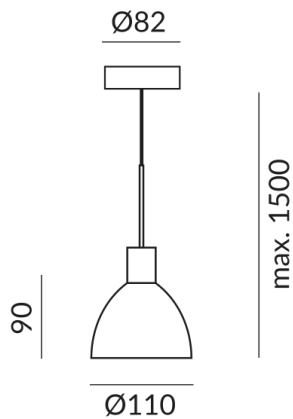

## Technical specifications

**Body color**  
matt chrome-plated / painted

**Shade color**  
white, texture

**Primary connection voltage**  
230 Volt

**Dimmable**  
Phasenabschnitt (C)

**Input power**  
8 Watt

**Light color**  
2700 K

**Option**  
Optional 3000k

**LED luminous flux**  
650 lm

**Color rendering index**  
CRI 90

**Safety class**  
2

**Ingress protection**  
IP20

**Weight**

0.49 kg