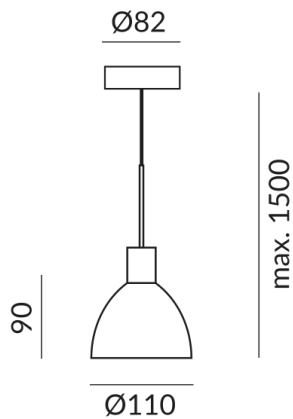

## Technical specifications

**Body color**  
chrome

**Shade color**  
crystal clear

**Primary connection voltage**  
230 Volt

**Dimmable**  
Phasenabschnitt (C)

**Input power**  
8 Watt

**Light color**  
2700 K

**Option**  
Optional 3000k

**LED luminous flux**  
650 lm

**Color rendering index**  
CRI 90

**Safety class**  
2

**Ingress protection**  
IP20

**Weight**

0.61 kg

**Design**