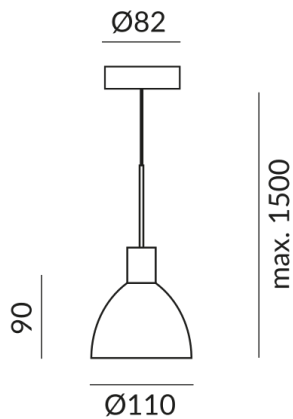

Body color

chrome

Shade color

blue magenta

Primary connection voltage

230 Volt

Dimmable

Phasenabschnitt (C)

Input power

8 Watt

Light color

2700 K

Option

Optional 3000k

LED luminous flux

650 lm