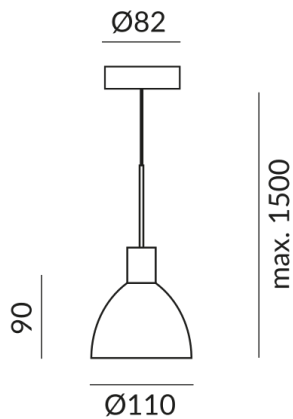

Body color

chrome

Shade color

orange yellow

Primary connection voltage

230 Volt

Dimmable

Phasenabschnitt (C)

Input power

8 Watt

Light color

2700 K

Option

Optional 3000k

LED luminous flux

650 lm