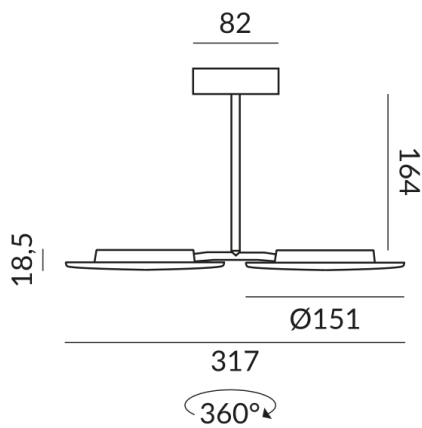

## Technical specifications

**Body color**  
champagner white

**Primary connection voltage**  
230 Volt

**Dimmable**  
Phasenabschnitt (C)

**Input power**  
30 Watt

**Light color**  
2700 K

**Option**  
Optional 3000k

**LED luminous flux**  
2400 lm

**Color rendering index**  
CRI 93

**Safety class**  
1

**Ingress protection**  
IP20

**Weight**  
0.83 kg

**Design**  
Dirk Wortmeyer