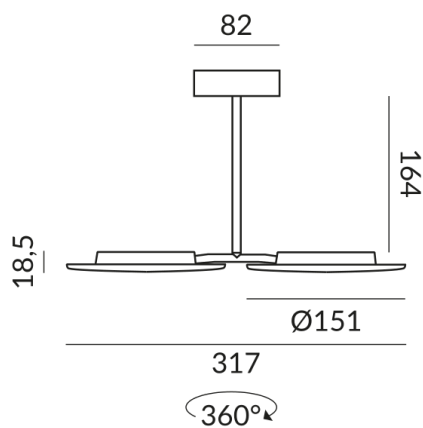

## Technical specifications

**Body color**  
champagner white

**Primary connection voltage**  
230 Volt

**Dimmable**  
Phasenabschnitt (C)

**Input power**  
30 Watt

**Light color**  
2700 K

**Option**  
Optional 3000k

**LED luminous flux**  
2400 lm

**Color rendering index**  
CRI 93

**Safety class**  
1

**Ingress protection**  
IP20

**Weight**  
0.83 kg

**Design**  
Dirk Wortmeyer