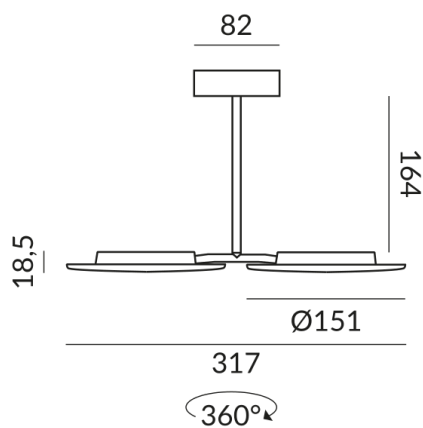

## Technical specifications

**Body color**  
champagner black

**Primary connection voltage**  
230 Volt

**Dimmable**  
Phasenabschnitt (C)

**Input power**  
30 Watt

**Light color**  
2700 K

**Option**  
Optional 3000k

**LED luminous flux**  
2400 lm

**Color rendering index**  
CRI 93

**Safety class**  
1

**Ingress protection**  
IP20

**Weight**  
0.83 kg

**Design**  
Dirk Wortmeyer