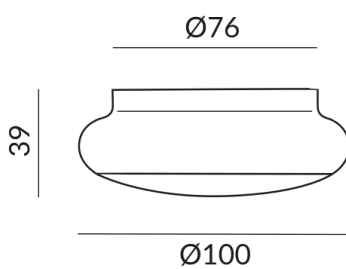

## Technical specifications

**Body color**  
matt chrome-plated / painted

**Primary connection voltage**  
230 Volt

**Dimmable**  
Phasenabschnitt (C)

**Input power**  
12 Watt

**Light color**  
2700 K

**Option**  
Optional 3000k

**LED luminous flux**  
950 lm

**Color rendering index**  
CRI 90

**Safety class**  
1

**Ingress protection**  
IP20

**Weight**

0.38 kg

**Design**

Dirk Wortmeyer