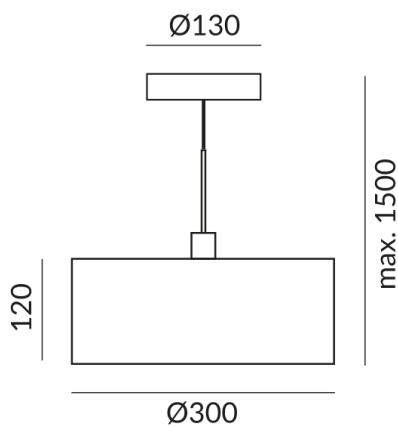

Shade Color

oak

Diameter

300mm

Bulb Type

LV-LED

Light Color

2.700K

Phasenabschnitt (C)

Input power

15 Watt

Light color

2700 K

Option

Optional 3000k

Optional DALI